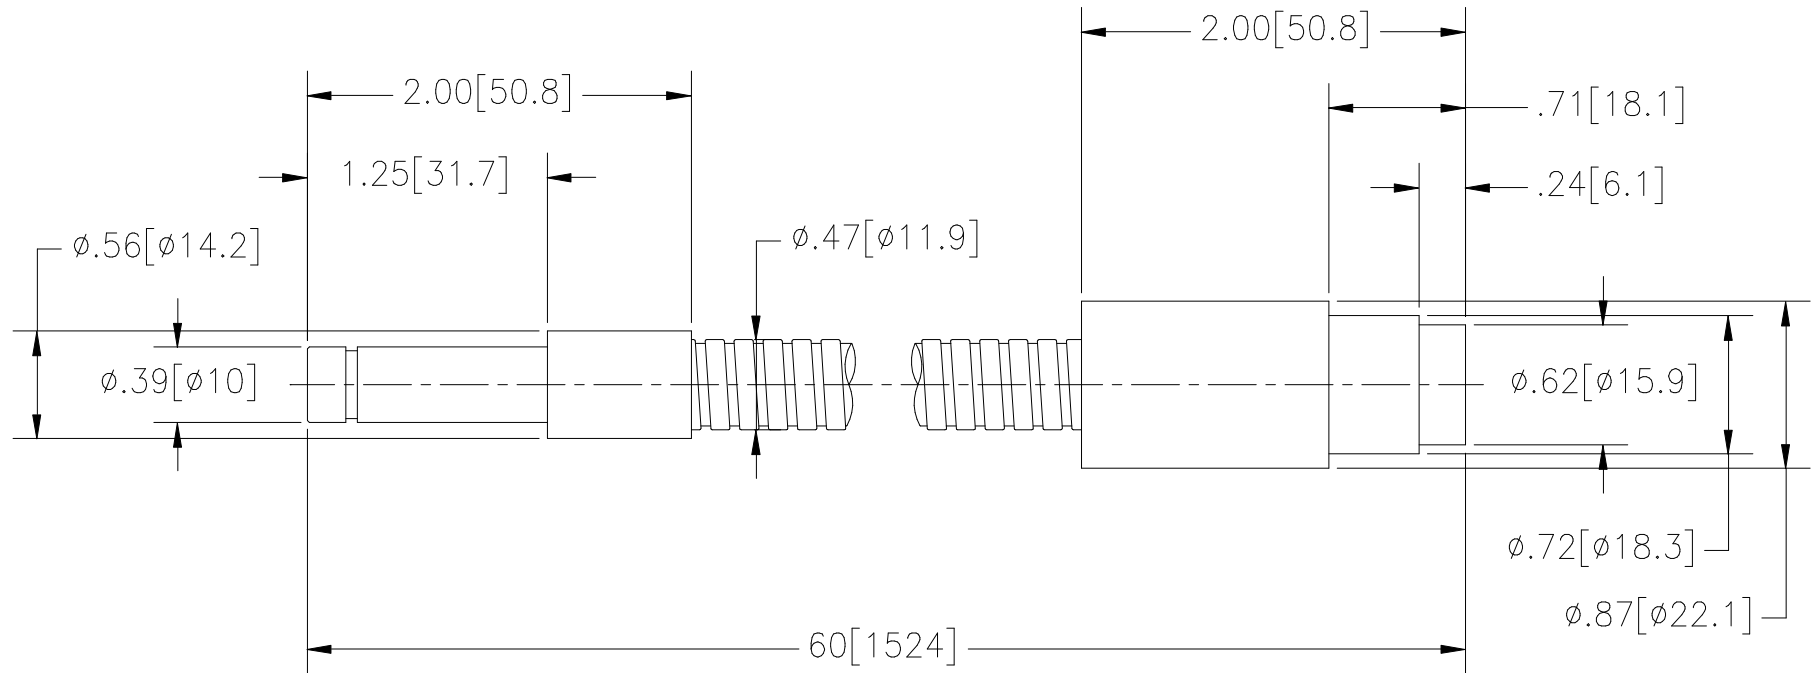

30-16-60 60" FLEXIBLE BUNDLE

REV A 06DE99