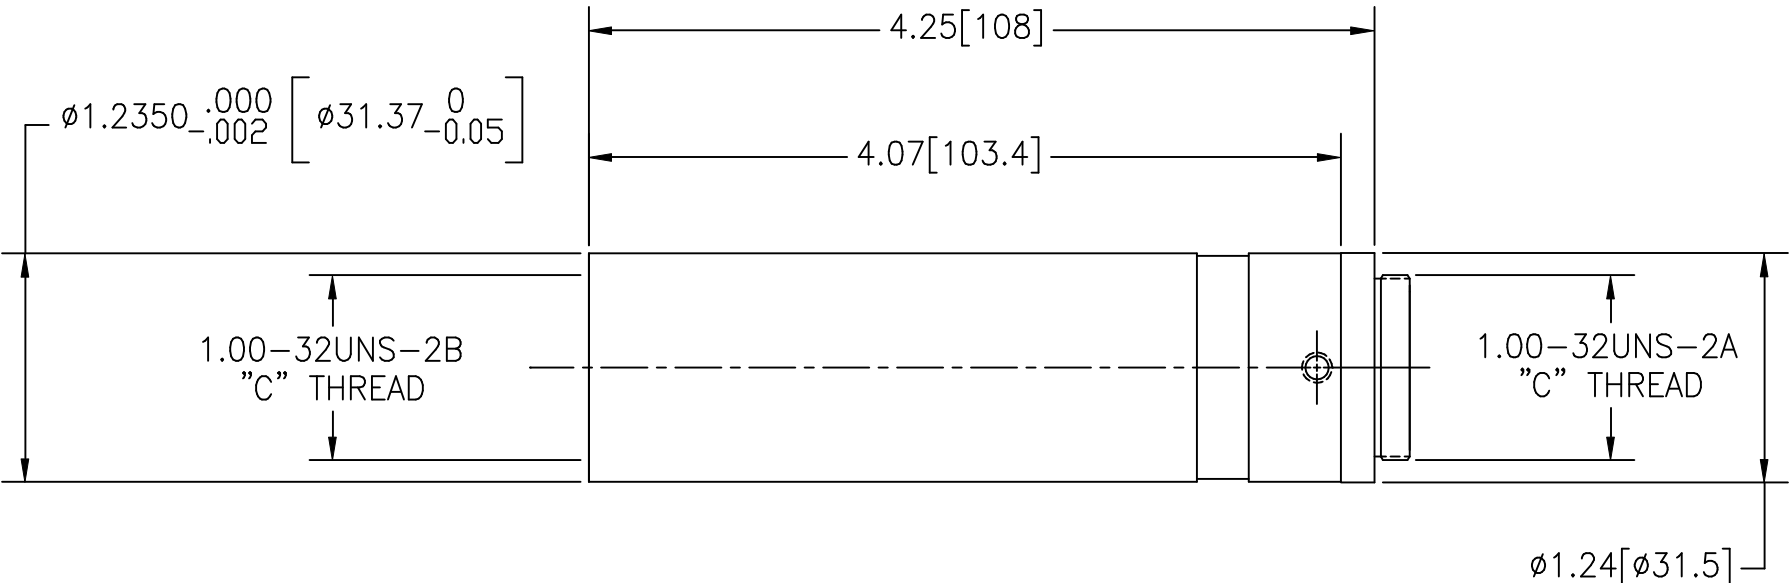

29-90-70  
1/2X TV TUBE

REV B 16DEC99